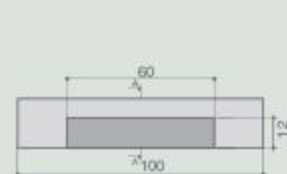

# Accessoires «Profil Pierre»

courbe 30 x 20

angle 30 x 20

avaloir 30 x 20

coupe A-A

bordure avaloir 20 x 30

embout de bordure séparatrice 20 x 28 (h)

embout de bordure 30 x 24 (h)

embout de bordure 30 x 40 (h)

embout de bordure 40 x 20 (h)