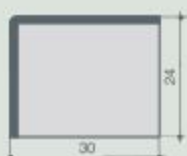

# Accessoires «Profil Pierre»

courbe 30 x 20

angle 30 x 20

avaloir 30 x 20

coupe A-A

bordure avaloir 20 x 30

embout de bordure séparatrice 20 x 28 (h)

embout de bordure 30 x 24 (h)

embout de bordure 30 x 40 (h)

embout de bordure 40 x 20 (h)