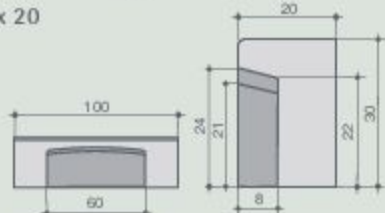

# Accessoires «Profil Pierre»

courbe 30 x 20

angle 30 x 20

avaloir 30 x 20

coupe A-A

bordure avaloir 20 x 30

embout de bordure séparatrice 20 x 28 (h)

embout de bordure 30 x 24 (h)

embout de bordure 30 x 40 (h)

embout de bordure 40 x 20 (h)