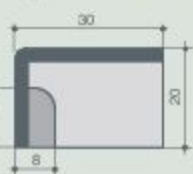

# Accessoires «Profil Pierre»

courbe 30 x 20

angle 30 x 20

avaloir 30 x 20

coupe A-A

bordure avaloir 20 x 30

embout de bordure séparatrice 20 x 28 (h)

embout de bordure 30 x 24 (h)

embout de bordure 30 x 40 (h)

embout de bordure 40 x 20 (h)