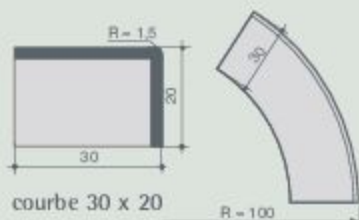

# Accessoires «Profil Pierre»

courbe 30 x 20

angle 30 x 20

avaloir 30 x 20

coupe A-A

bordure avaloir 20 x 30

embout de bordure séparatrice 20 x 28 (h)

embout de bordure 30 x 24 (h)

embout de bordure 30 x 40 (h)

embout de bordure 40 x 20 (h)