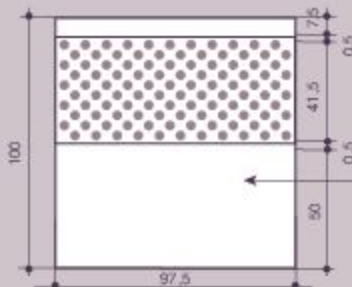

Dalles podotactiles

40 x 40

42 x 42

44,7 x 42

50 x 50

possibilité  
de grésér la  
partie lisse

élément de bord de quai

bande  
de guidage